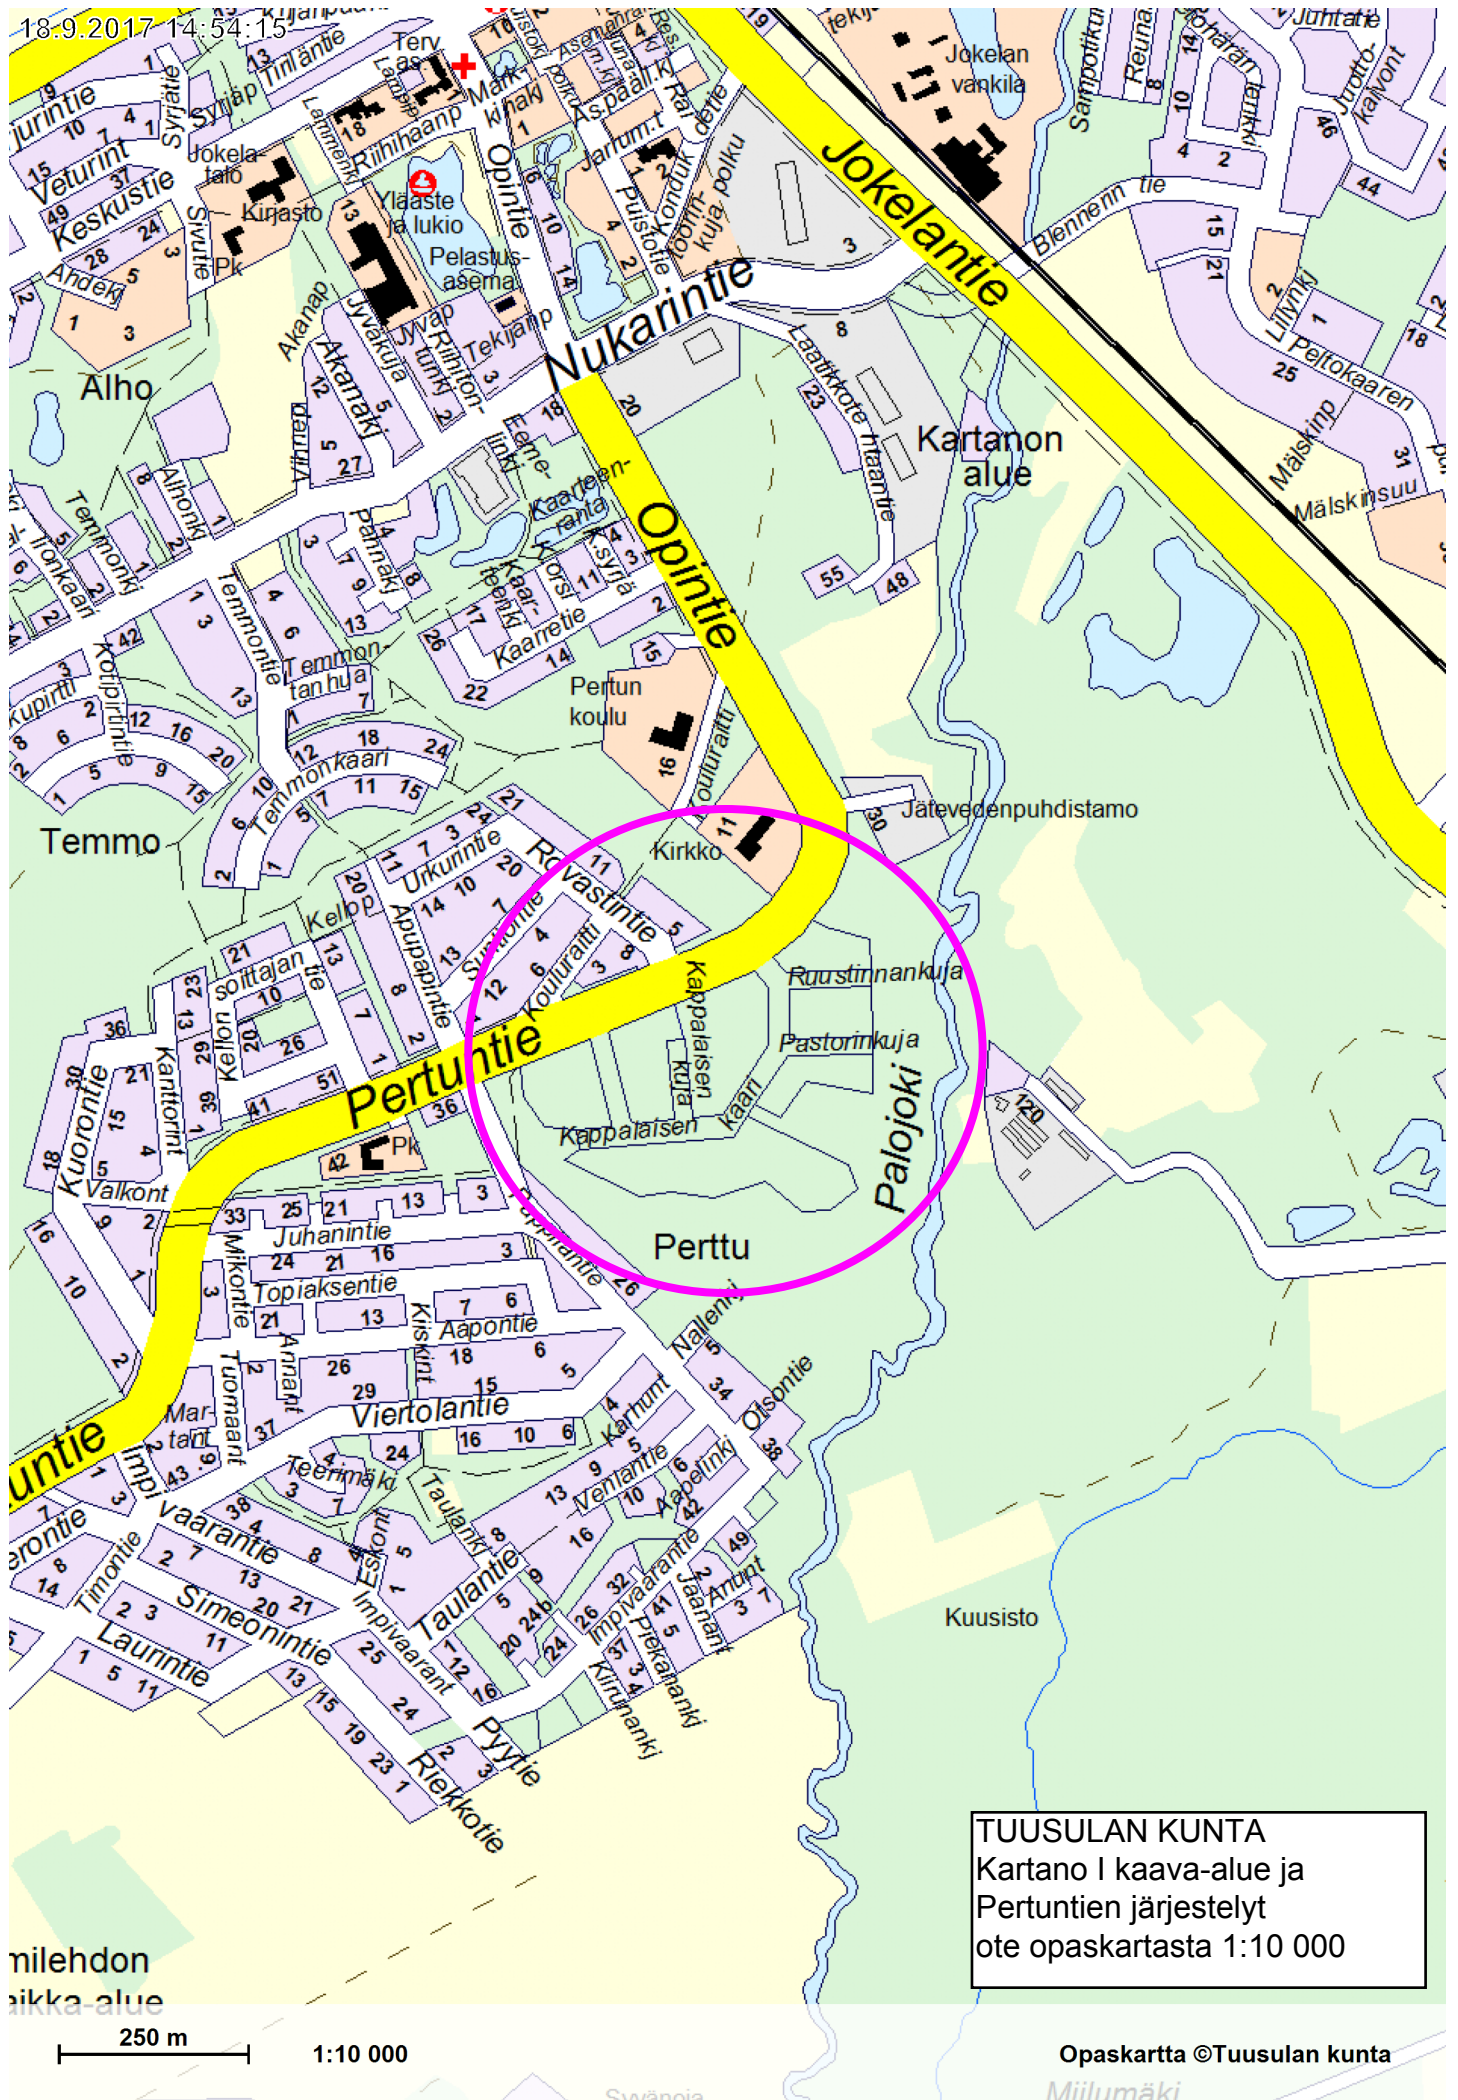

18.9.2017 14:54:15

TUUSULAN KUNTA
 Kartano I kaava-alue ja
 Pertuntien järjestelyt
 ote opaskartasta 1:10 000

milehdon
 aikka-alue

250 m 1:10 000

Opaskartta ©Tuusulan kunta

Miilumäki

Swannia